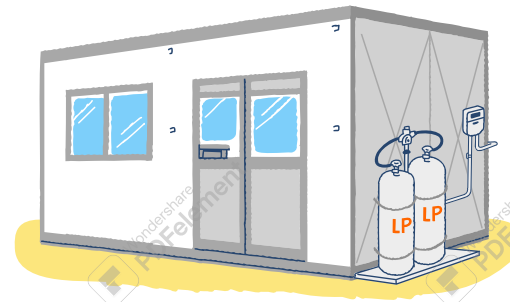

仮設住宅

給湯機やコンロがあるので、いつもの生活ができます。